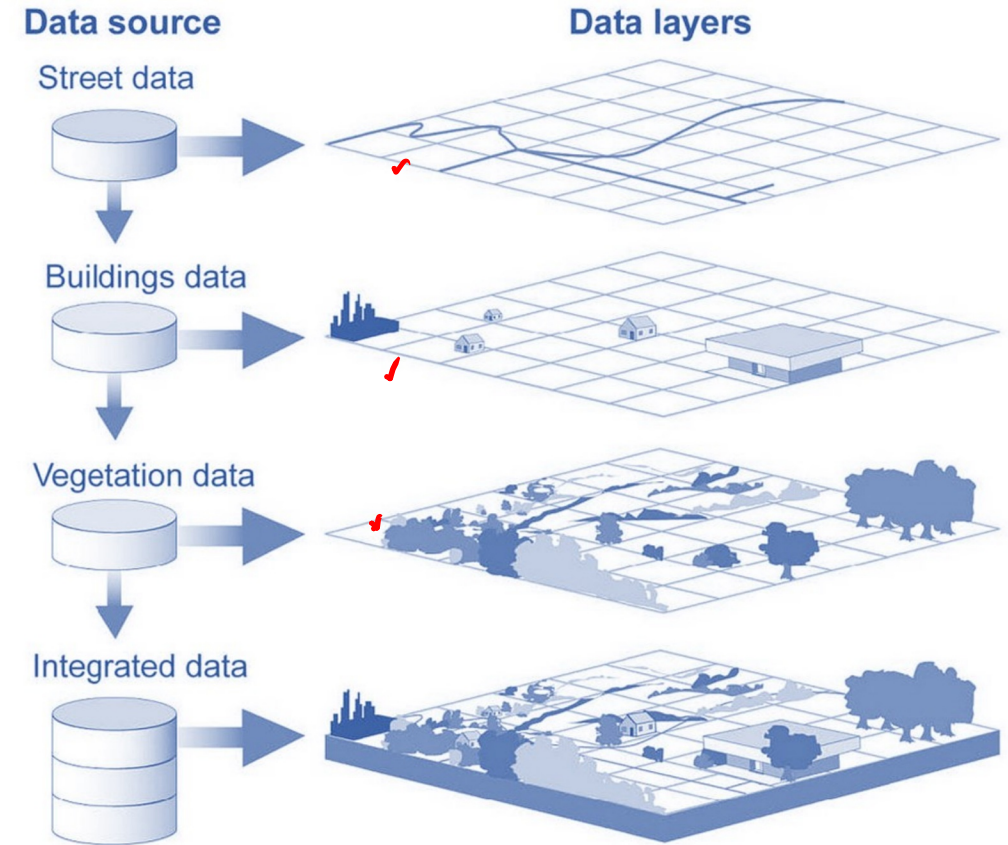

## ➤ WiMAX

Worldwide Interoperability  
for Microwave Access

- 2003
- wireless MAN
- IEEE 802.16
- 76 Mbps
- 30 m
- VoIP
- Hotspot
- mobile tele
- IPTV
- 50 km
- 4G

## ➤ জিগবি (Zigbee)

২০০৮  
IEEE-802.15.4  
250 kb/s  
→ Fire detection  
→ smart home  
→ IoT

## ➤ জিআইএস (Geographical Information System-GIS)

GPS-Geographical Positioning System

৯২৬৬

১২২০-৫৫৫৫

চিত্র: জিআইএস এর মাধ্যমে বিভিন্ন লেয়ারের ডেটার সংমিশ্রণ

➤ বিভিন্ন ধরনের কাজে GIS বিশেষভাবে ব্যবহৃত হয়-