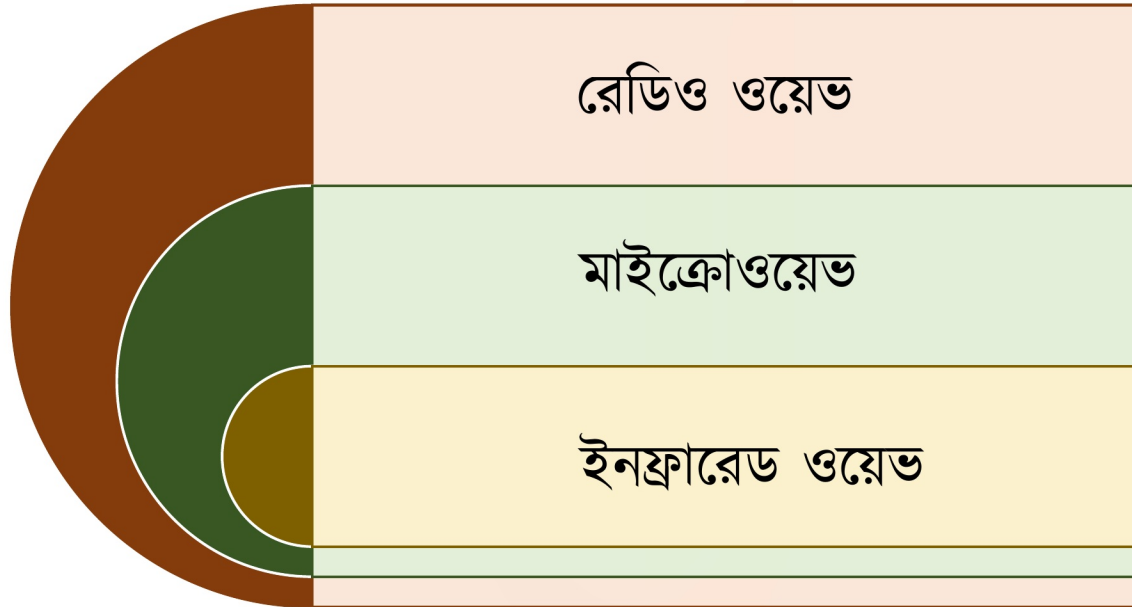

## অপার্টিক্যাল ফাইবার ক্যাবল

- EMI
- 100 Mbps
- 26 BPS

৩০°/০.২৫" = ৭২৮

Sender

Demodulation

➤ আন-গাইডেড মিডিয়া বা তারবিহীন মাধ্যম:

১) Radio wave  $\rightarrow f \downarrow$   
~~3 kHz  $\rightarrow$  6 MHz~~