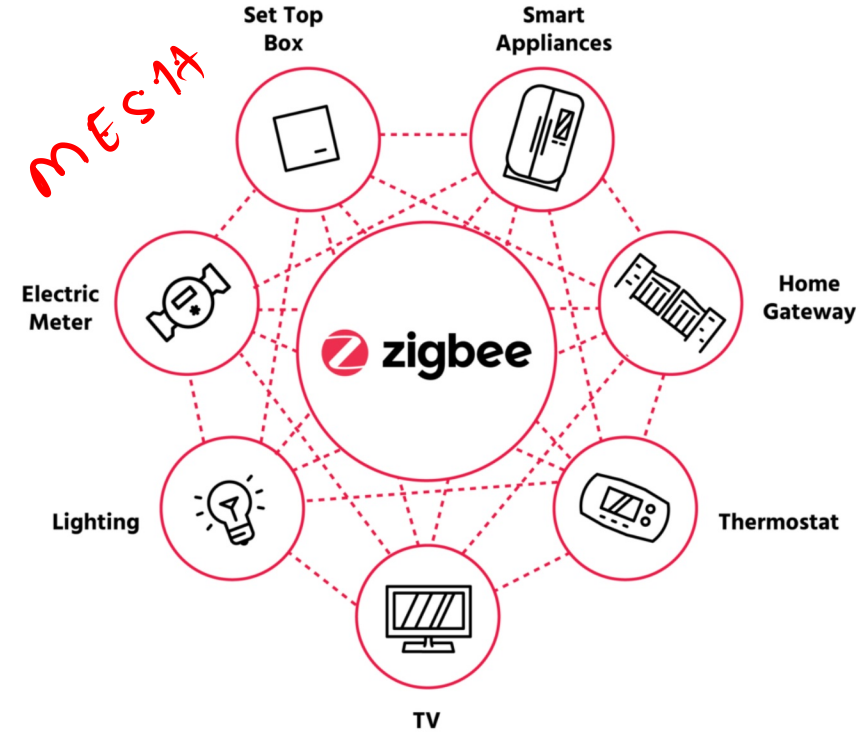

## ➤ Wi-Fi (Wireless Fidelity)

- ১৯৯৯
- জি (enar)
- IEEE 802.11b
- High frequency radio wave
- 802.11 G 35 Mbps
- LAN
- Wi-Fi ৩ [IEEE 802.11be]

## ➤ WiMAX

Worldwide Interoperability  
for Microwave Access

- 2003
- wireless MAN
- IEEE 802.16
- 76 Mbps
- 30 m
- VoIP
- Hotspot
- mobile tele
- IPTV
- 50 km
- 4G

## ➤ জিগবি (Zigbee)

২০০৮  
IEEE-802.15.4  
250 kb/s  
→ Fire detection  
→ smart home  
→ IoT