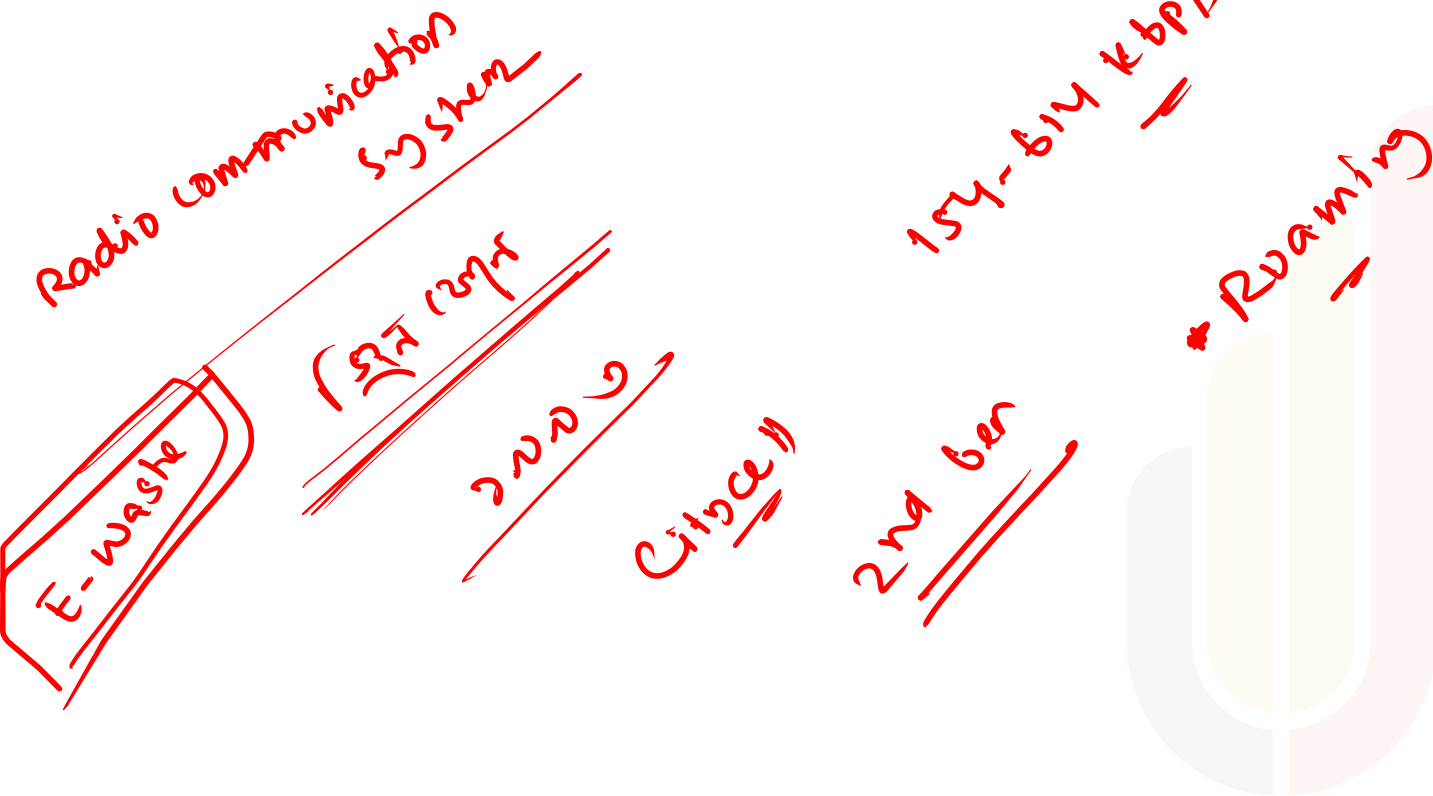

□ সিডিএমএ (CDMA = Code Division Multiple Access)