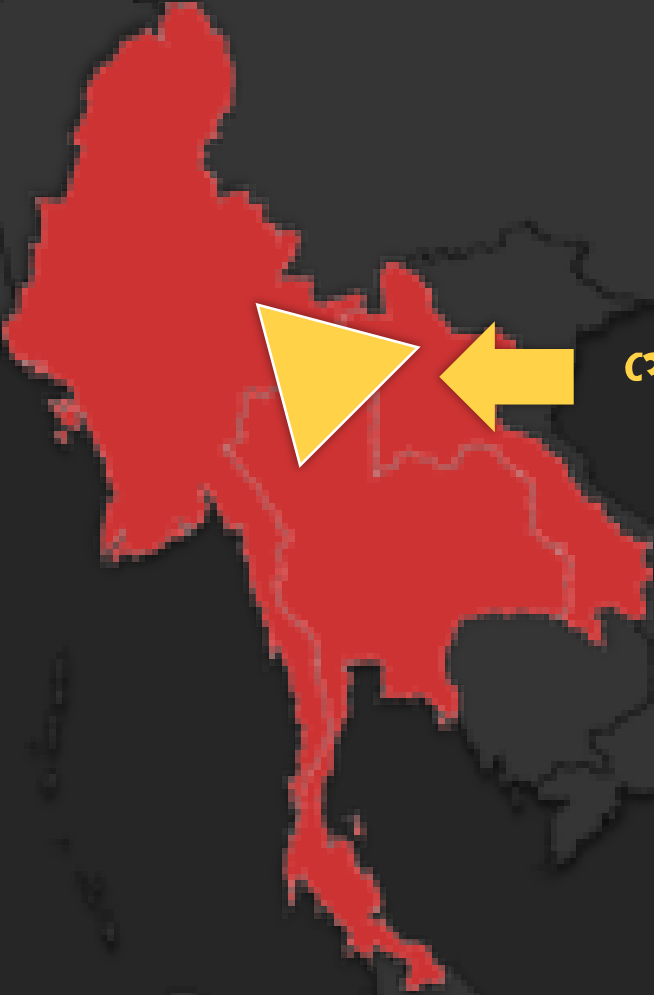

এশিয়া

গোল্ডেন ট্রায়াঙ্গেল

গোল্ডেন ট্রায়াঙ্গেল

থাইল্যান্ড, লাওস ও মায়ানমার সীমান্তে
অবস্থিত শপি উৎপাদনকারী অঞ্চল