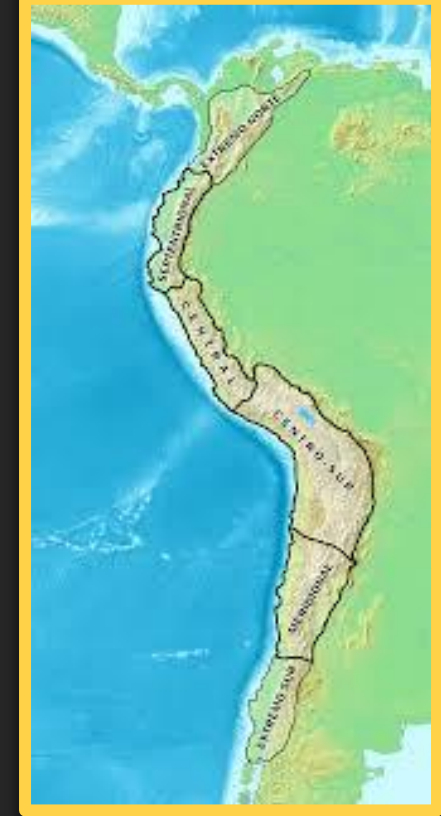

দক্ষিণ আমেরিকা

দক্ষিণ আমেরিকা তথা পৃথিবীর দীর্ঘতম পর্বতমালা হলো
আন্দিজ পর্বতমালা