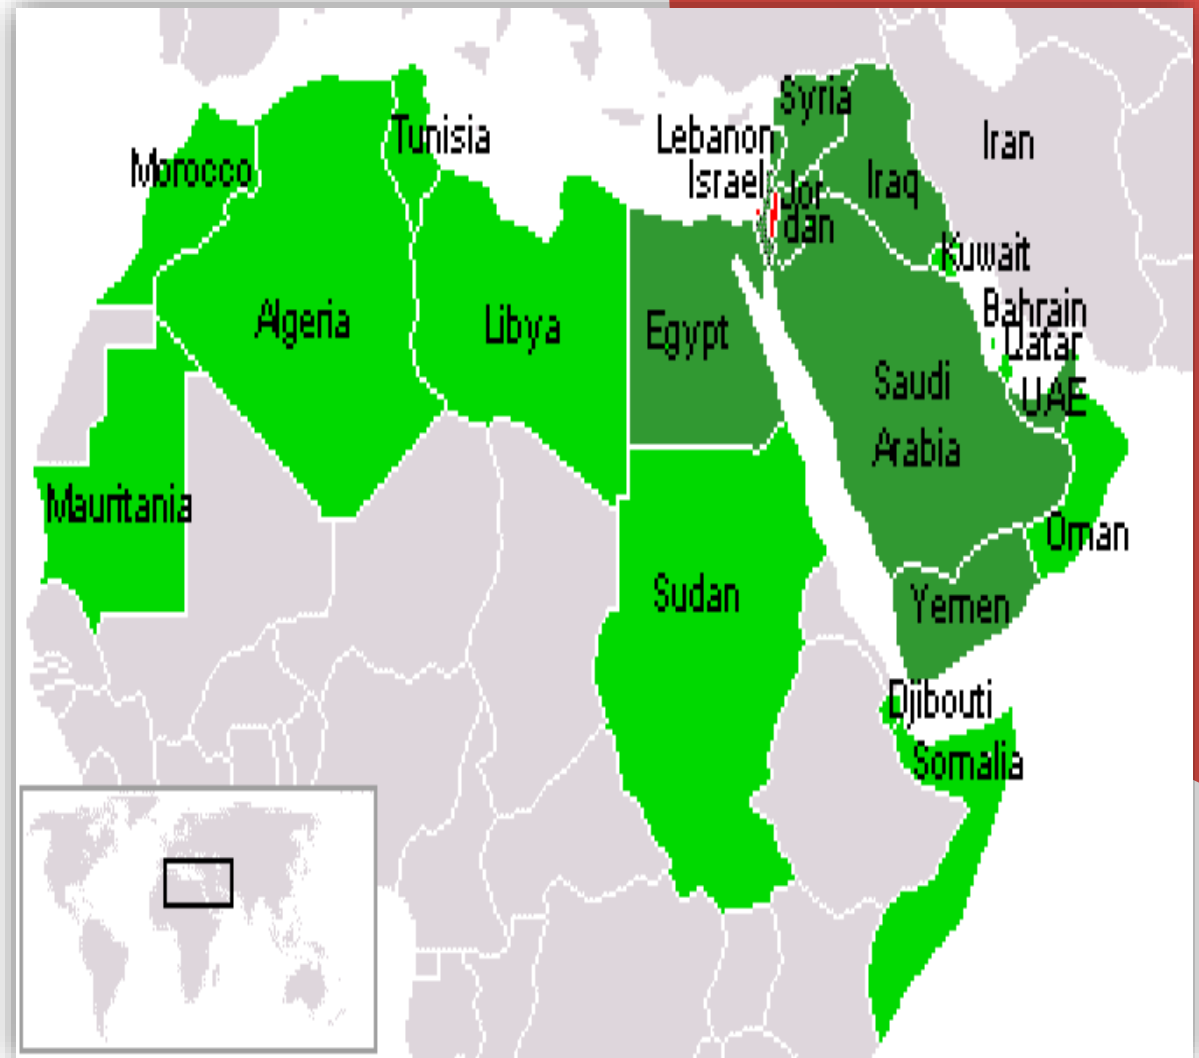

আরব লীগ

- গঠিত হয়—২২ মার্চ ১৯৪৫।
- ✓ প্রতিষ্ঠাকালীন সদস্য রাষ্ট্র ৬টি। ইরাক, সিরিয়া, মিশর, লেবানন, জর্ডান ও সৌদি আরব।
- ইয়েমেন ১৯৪৫ সালের ৫ মে যোগদান করে।
- বর্তমানে আরব লীগের সদস্য দেশ—২২টি। ।
সর্বশেষ সদস্য দেশ কমোরোস, ২০ নভেম্বর, ১৯৯৩।

MAP

- আরব লীগের পর্যবেক্ষক দেশ ৫টি। ইরিত্রিয়া, ব্রাজিল, ভারত, ভেনিজুয়েলা, আর্মেনিয়া
- ✓ মিশর-ইসরাইল চুক্তির পর আরব লীগ থেকে বহিষ্কৃত হয়েছিল—মিশর (২৬ মার্চ ১৯৭৯)। মিশরকে বহিষ্কার করার কারণ—১৯৭৮ সালে ইসরাইলের সাথে ক্যাম্প ডেভিড চুক্তি স্বাক্ষর। মিশর পুনরায় আরব লীগে যোগদান করে—২৩ মে ১৯৮৯।

- সদর দপ্তর অবস্থিত কায়রো, মিশর।
- ✔ মিশরকে বহিষ্কার করার পর সংস্থার সদর দপ্তর স্থানান্তর করা হয়েছিল—তিউনিস (তিউনিসিয়া)।
- আরব লীগ বহির্ভূত মধ্যপ্রাচ্যের দেশ- ইরান
- ✔ আরব লীগের প্রথম ও বর্তমান মহাসচিবঃ আবদেল রহমান আযম (মিশর); আহমেদ আবুল ঘেইত (মিশর) (নবম)

উপসাগরীয় সহযোগিতা সংস্থা (GCC)

MAP

- প্রতিষ্ঠিত হয়—১৯৮১ সালের ২৫ মে।
- ✔ সদস্য দেশ ৬টি। সৌদি আরব, কুয়েত, কাতার, বাহরাইন, ওমান ও সংযুক্ত আরব আমিরাত।
- সদর দপ্তর অবস্থিত সৌদি আরবের রাজধানী রিয়াদে।
- ✔ GCC-এর বর্তমান মহাসচিব নায়েফ বিন ফালাহ আল হাজরাফ।