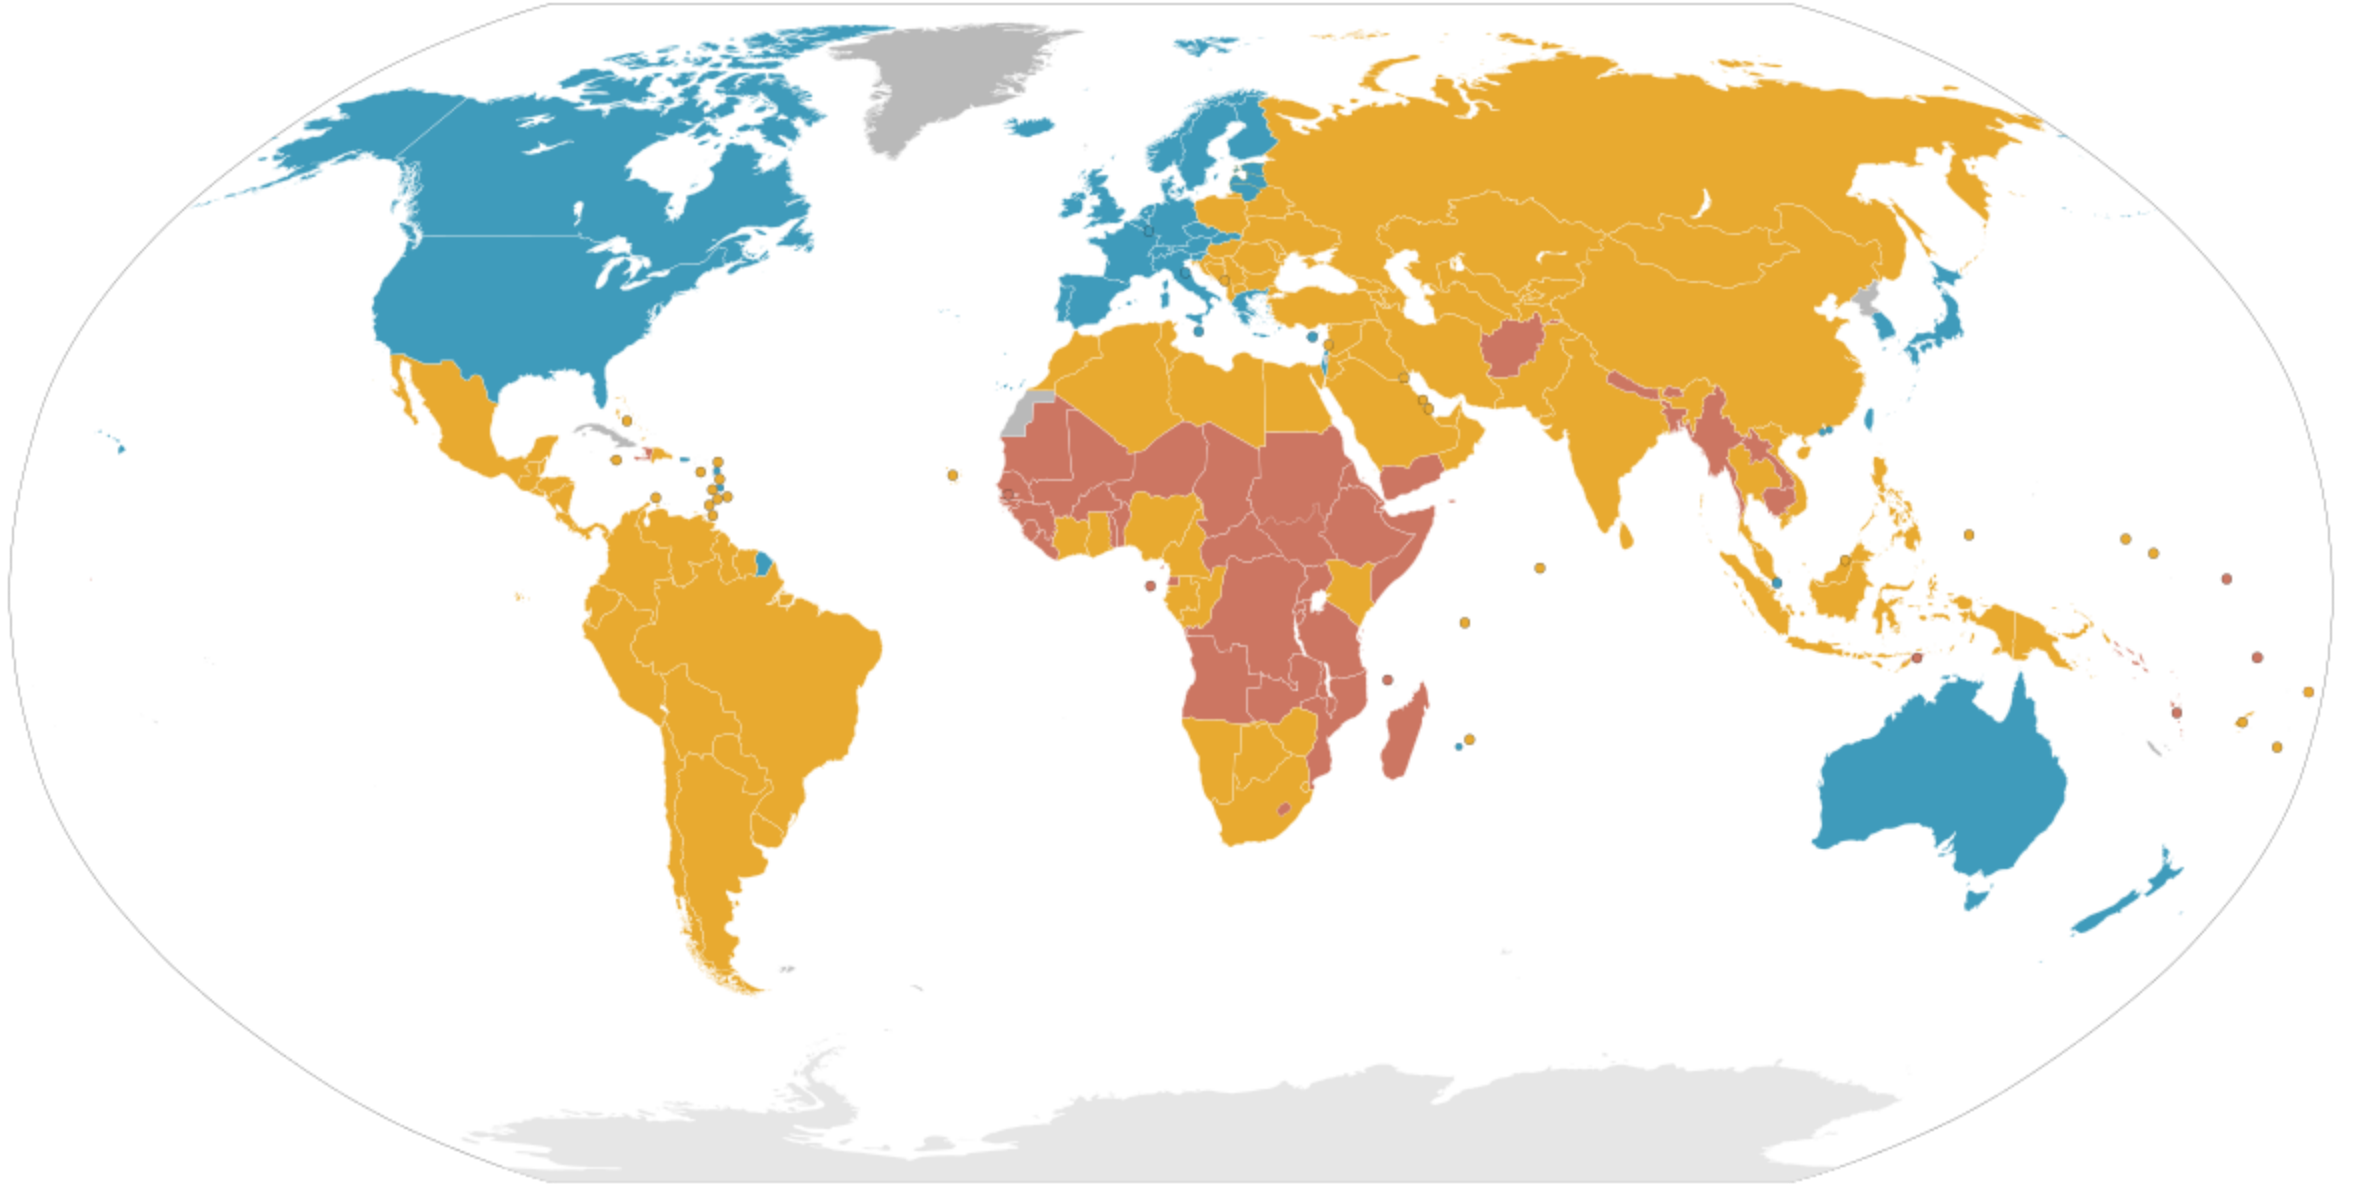


A world map is shown in a dark, muted color palette. Two large, semi-transparent red circles are overlaid on the map: one in the top right corner and another in the bottom left corner. The text is centered over the map.

উন্নত দেশ, উন্নয়নশীল দেশ,
স্বল্পোন্নত দেশ

MAP

G-7

MAP

জি-৭ এর দেশসমূহ- যুক্তরাষ্ট্র, যুক্তরাজ্য, জাপান,
ইতালি, কানাডা, জার্মানি, ফ্রান্স

G20 OSAKA SUMMIT
2019

G20
2019
JAPAN

G-20

CUMBRE EXTRAORDINARIA DE JEFAS Y JEFES DE ESTADO Y DE GOBIERNO DEL G77 50 ANIVERSARIO
HACIA UN NUEVO ORDEN MUNDIAL PARA VIVIR BIEN

G-77

MAP

धनस्यार्थ