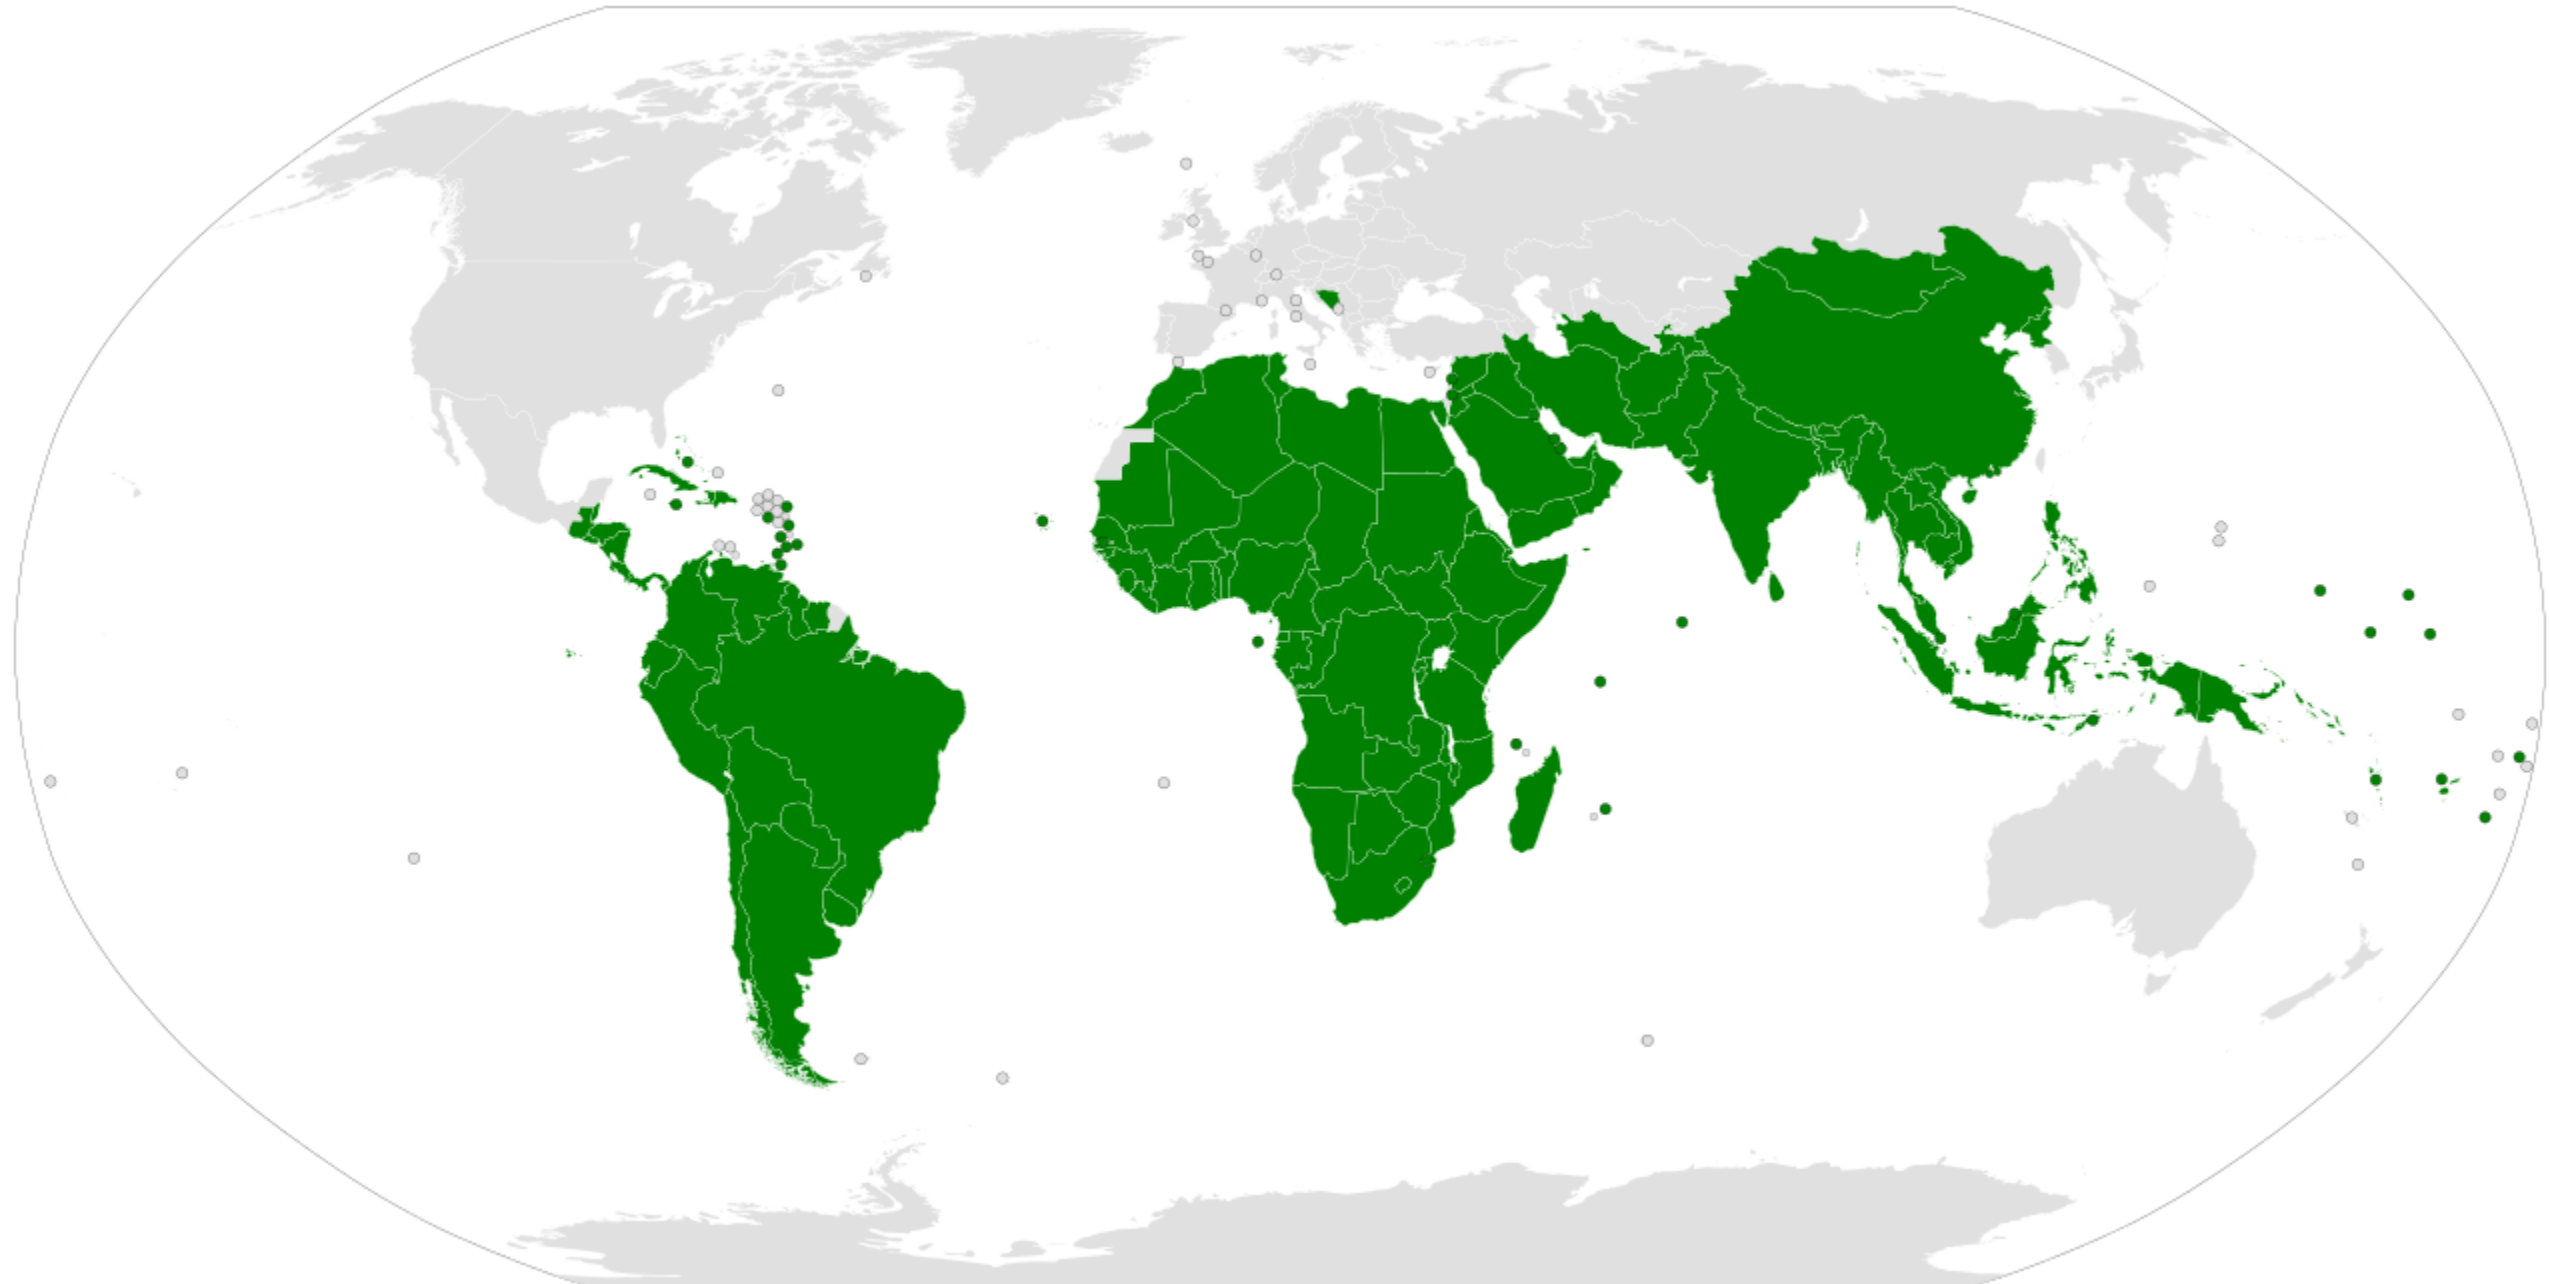


A world map is shown in a dark, muted color palette. Two large, semi-transparent red circles are overlaid on the map: one in the top right corner and another in the bottom left corner. The text is centered over the map.

উন্নত দেশ, উন্নয়নশীল দেশ,
স্বল্পোন্নত দেশ

MAP

G-7

MAP

জি-৭ এর দেশসমূহ- যুক্তরাষ্ট্র, যুক্তরাজ্য, জাপান,
ইতালি, কানাডা, জার্মানি, ফ্রান্স

G20 OSAKA SUMMIT
2019

G20
2019
JAPAN

G-20

CUMBRE EXTRAORDINARIA DE JEFAS Y JEFES DE ESTADO Y DE GOBIERNO DEL G77 50 ANIVERSARIO
HACIA UN NUEVO ORDEN MUNDIAL PARA VIVIR BIEN

G-77

MAP

धनस्यार्थ