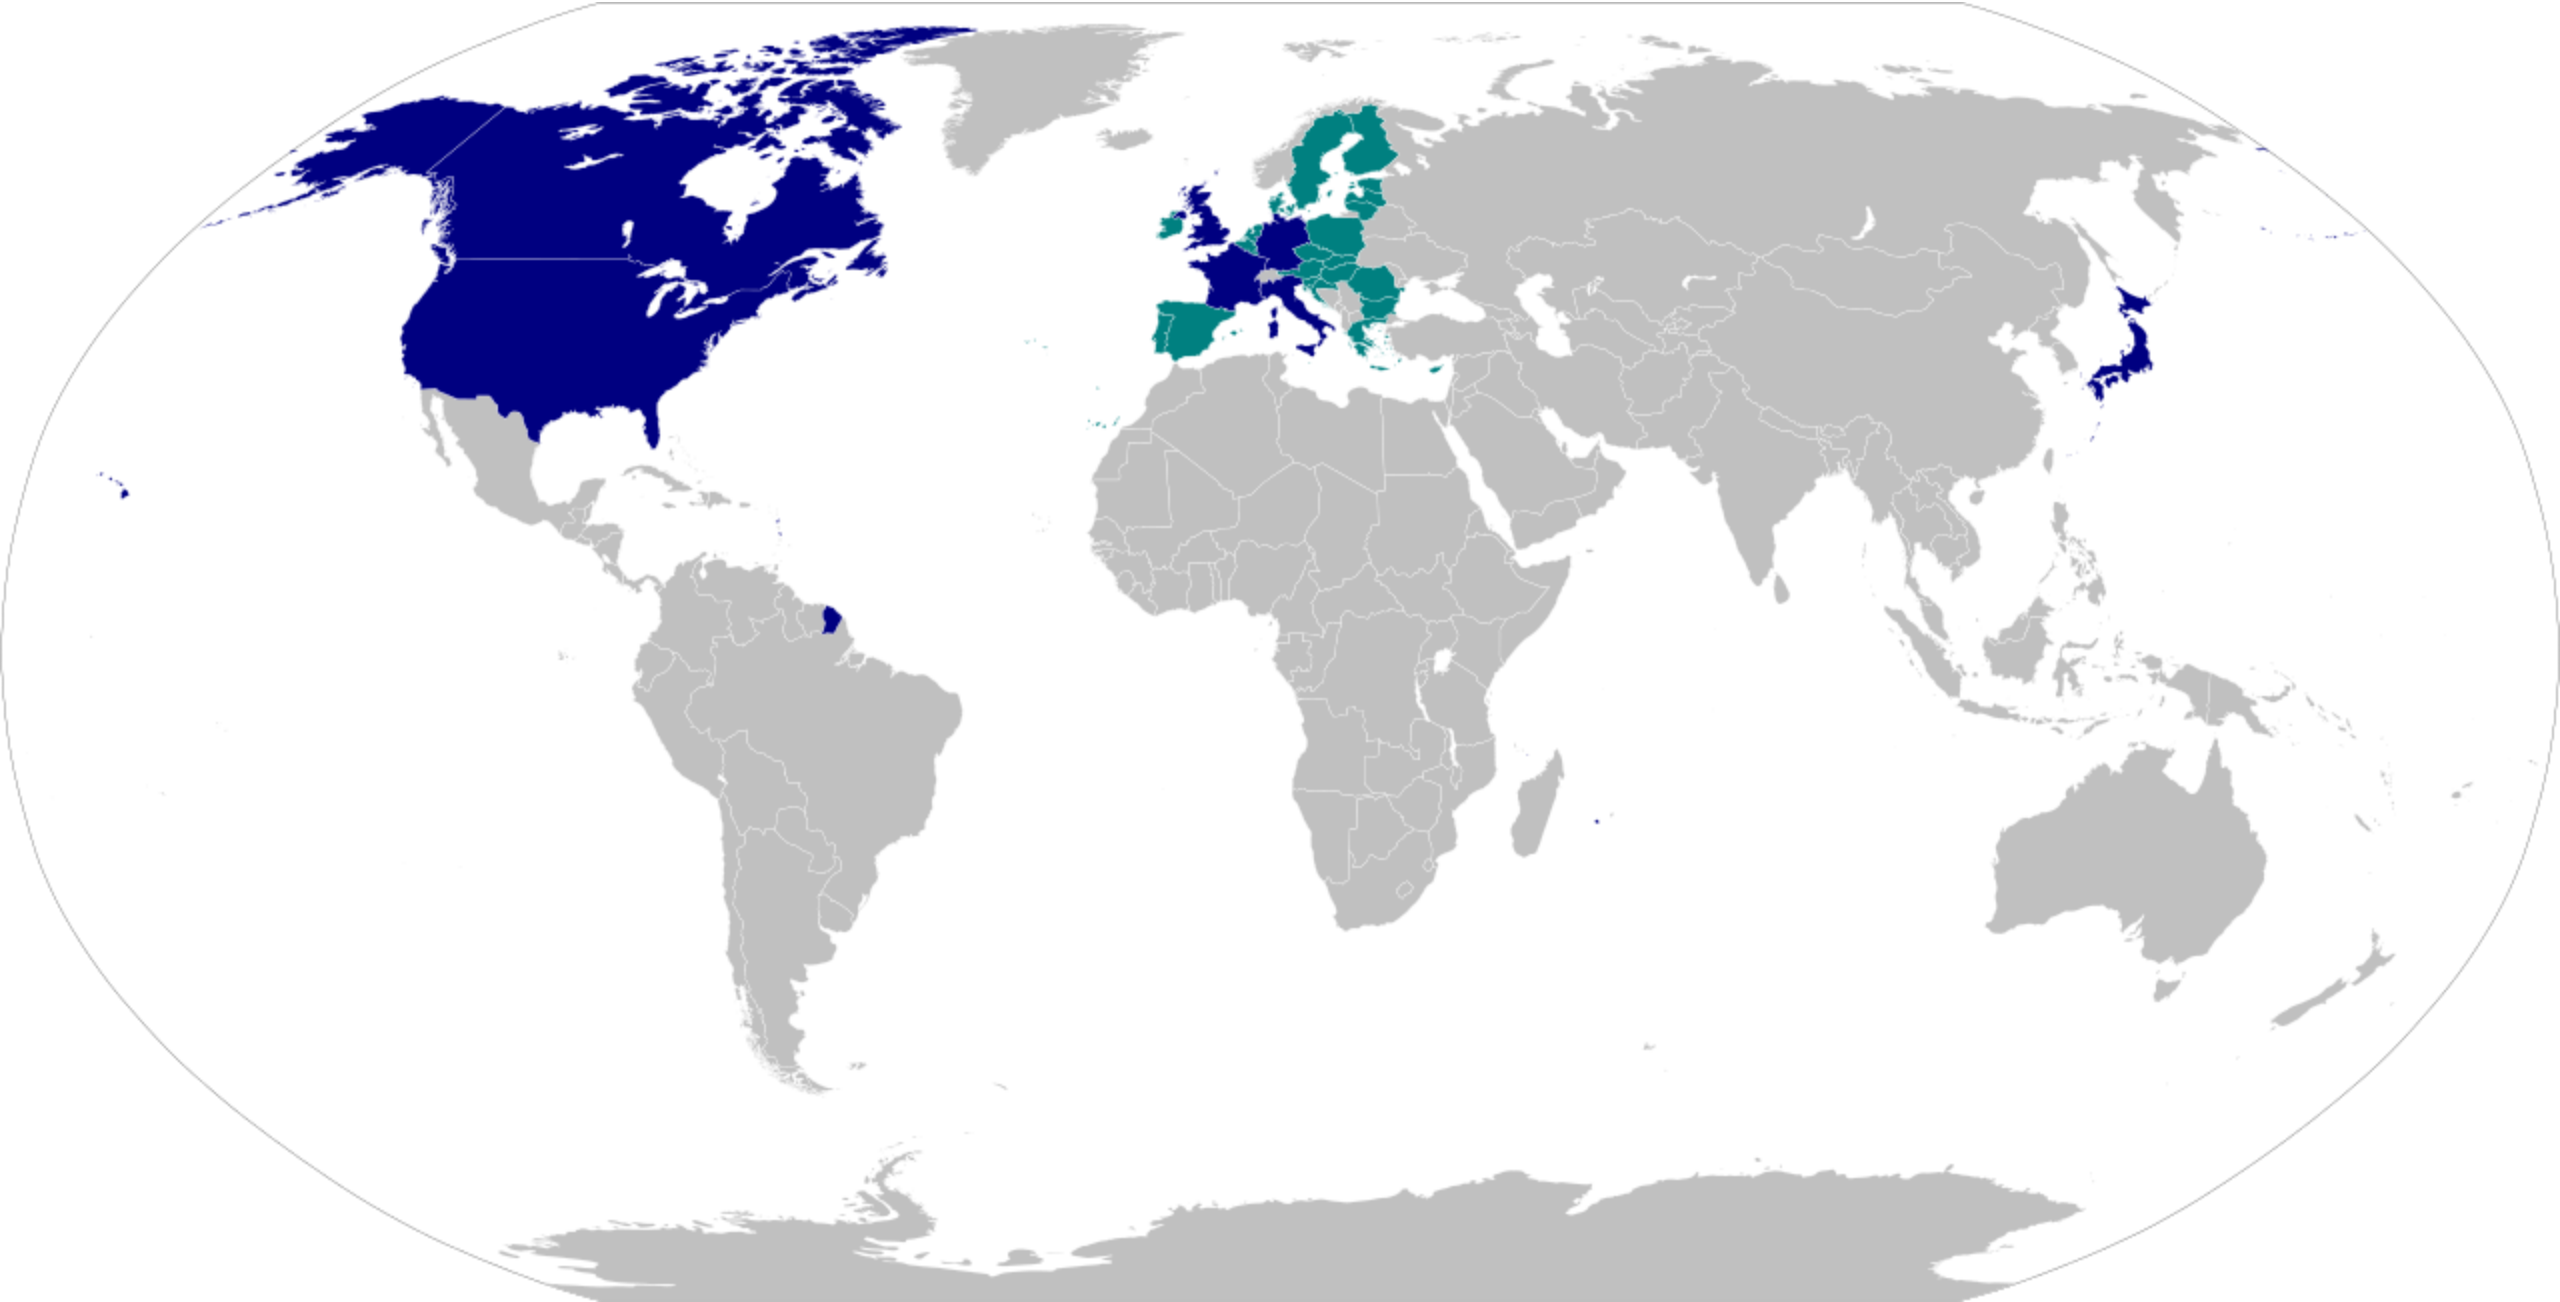


A world map is shown in a dark, muted color palette. Two large, semi-transparent red circles are overlaid on the map: one in the top right corner and another in the bottom left corner. The text is centered over the map.

উন্নত দেশ, উন্নয়নশীল দেশ,
স্বল্পোন্নত দেশ

MAP

G-7

MAP

জি-৭ এর দেশসমূহ- যুক্তরাষ্ট্র, যুক্তরাজ্য, জাপান,
ইতালি, কানাডা, জার্মানি, ফ্রান্স

G20 OSAKA SUMMIT
2019

G20
2019
JAPAN

G-20